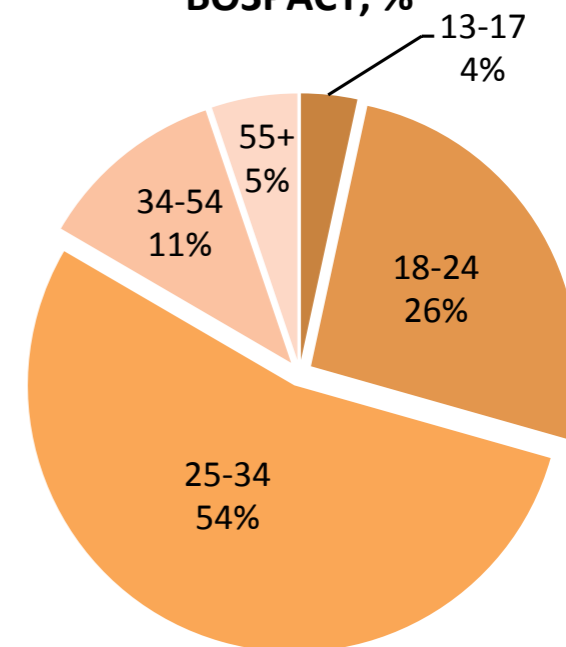

ЭКСКЛЮЗИВНАЯ ИНТЕГРАЦИЯ

ЛЕТО 2013

АТЛАС
БОЛЬШОГО
ГОРОДА

ПЕРВЫЕ РЕЗУЛЬТАТЫ

69.217 УСТАНОВОК ПРИЛОЖЕНИЯ ЗА 3 МЕСЯЦА

2 МЕСТО В КАТЕГОРИИ “НАВИГАЦИЯ” В РУССКОМ
APP STORE В ДЕНЬ ВЫХОДА

ЛЕТО 2013

ПОЛ, %

ВОЗРАСТ, %

ГЕОГРАФИЯ

ЕВРОПА
2%

ЯЗЫК

АНГЛИЙСКИЙ
4%

АТЛАС
БОЛЬШОГО
ГОРОДА

РАЗВИТИЕ ПРОЕКТА

UGC